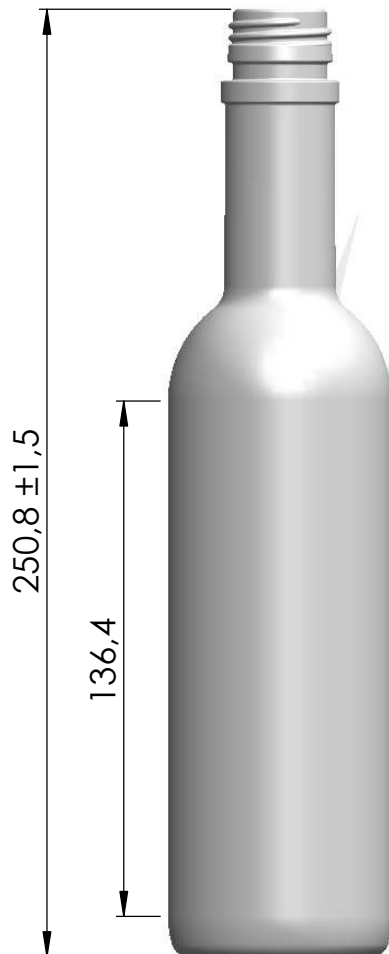

nazwa  
product name

Voda 350

nr rysunku  
drawing number

B0045-06

dane techniczne  
container parameters

pojemność całkowita  
brimful capacity ~370 ml

pojemność nominalna  
nominal capacity 350±5 ml

masa  
mass ~320 g

wysokość  
height 250,8±1,5 mm

średnica  
diameter 59,3±1,3 mm

typ ustnika  
finish type MCA 1

Ø 59,3 ± 1,3

dane logistyczne  
transport parameters

rodzaj palety  
pallet type 1200x1000

liczba sztuk na palecie  
pieces per pallet 2128

liczba warstw  
layers 7

liczba sztuk w warstwie  
diameter 304

wysokość palety  
pallet height 1950 mm

masa palety  
pallet mass 730 kg