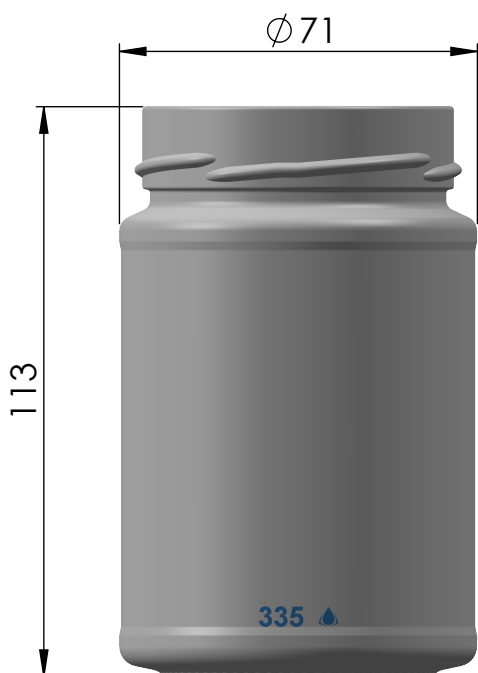

<b>nazwa</b> name	TO-335-66 D
<b>nr projektu</b> project number	S0262

**dane techniczne**  
 product specs

<b>pojemność całkowita</b> brimful capacity	335 ml
<b>pojemność nominalna</b> nominal capacity	-
<b>waga</b> weight	~200 g
<b>wysokość</b> height	113 mm
<b>średnica</b> diameter	71 mm
<b>zamknięcie</b> finish	TO-66 deep

**dane transportowe**  
 packing details

<b>rodzaj palety</b> pallet type	1200x1000
<b>liczba sztuk na palecie</b> pieces per pallet	2048
<b>wysokość palety</b> pallet height	~1,09 m
<b>waga palety</b> pallet weight	~450 kg